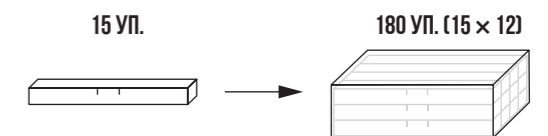

Артикул	ШТРИХ-КОД	ПРОМЕЖУТОЧНАЯ УПАКОВКА	ТРАНСПОРТНЫЙ КОРОБ
1P-1370	4680269841253	15 УП.	180 УП.
1P-1371	4680269841246	15 УП.	180 УП.