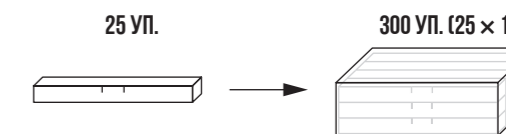

Артикул	Штрих-код	Промежуточная упаковка	Транспортный короб
1P-1390	4680269897144	25 уп.	300 уп.