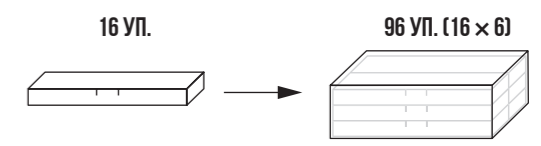

- ПРЕМИРОВАТЬ / КРЕМИРОВАТЬ
  АРТ. SUV-001, КРЕМИРОВАТЬ / ПРЕМИРОВАТЬ
- ОДОБРИТЬ / ОТКАЗАТЬСЯ
  АРТ. SUV-002, ОТКАЗАТЬ / ОДОБРИТЬ
- THE BOSS
  АРТ. SUV-003, THE BOSS
- ХОЧУ – ТВОРЮ / ОН ВСЕ
  АРТ. SUV-004, ХОЧУ – ТВОРЮ / ХОЧУ – ВЫТВОРЯЮ
- ОЙ ВСЕ / УЖЕ ГОВОРИЛА
  АРТ. SUV-005, Я ЖЕ ГОВОРИЛА / ОЙ ВСЕ
- ВОЛШЕБНАЯ ПАЛОЧКА
  АРТ. SUV-006, ВОЛШЕБНАЯ ПАЛОЧКА
- КАРАНДАШ ДЛЯ ГРЫЗЕНИЯ И ЛЕГКИХ ПОКУСЫВАНИЙ
  АРТ. SUV-007, КАРАНДАШ ДЛЯ ГРЫЗЕНИЯ И ЛЕГКИХ ПОКУСЫВАНИЙ
- МОГУ ПОЧЕСАТЬ ЗА УХОМ
  АРТ. SUV-008, МОГУ ПОЧЕСАТЬ ЗА УХОМ
- НИ СТЫДА НИ СВЕСТИ НИЧЕГО ЛИШНЕГО
  АРТ. SUV-009, НИ СТЫДА НИ СВЕСТИ НИЧЕГО ЛИШНЕГО
- ТВОРЮ ЧТО ХОЧУ
  АРТ. SUV-010, ТВОРЮ ЧТО ХОЧУ
- КАРАНДАШ ДЛЯ ЗАПИСИ ГЕНИАЛЬНЫХ ИДЕЙ
  АРТ. SUV-011, КАРАНДАШ ДЛЯ ЗАПИСИ ГЕНИАЛЬНЫХ ИДЕЙ
- ПОСЛЕ ЧЕРНОЙ ПОЛОСЫ... ОБЯЗАТЕЛЬНО ИДЕТ БЕЛАЯ
  АРТ. SUV-012, ПОСЛЕ ЧЕРНОЙ ПОЛОСЫ... ОБЯЗАТЕЛЬНО ИДЕТ БЕЛАЯ

Артикул	Штрих-код	Промежуточная упаковка	Транспортный короб
SUV-001	4680269961937	16 УП.	96 УП.
SUV-002	4680269961951	16 УП.	96 УП.
SUV-003	4680269961975	16 УП.	96 УП.
SUV-004	4680269961999	16 УП.	96 УП.
SUV-005	4680269962019	16 УП.	96 УП.
SUV-006	4680269962033	16 УП.	96 УП.
SUV-007	4680269962057	16 УП.	96 УП.
SUV-008	4680269962071	16 УП.	96 УП.
SUV-009	4680269962095	16 УП.	96 УП.
SUV-010	4680269962118	16 УП.	96 УП.
SUV-011	4680269962132	16 УП.	96 УП.
SUV-012	4680269962156	16 УП.	96 УП.