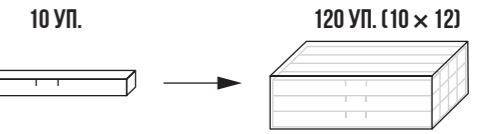

72 ШТ. В ОБЕЧАЙКЕ ПО 12 ШТ. 576 ШТ. (72 × 8)

ГРАФИТНЫЕ КАРАНДАШИ «ИНЖЕНЕР», ШЕСТИГРАННЫЕ
ГРАДАЦИЯ ТВЁРДОСТИ: 6М, 5М, 4М, 3М, 2М, М, ТМ, Т, 2Т (6В, 5В, 4В, 3В, 2В, В, НВ, Н, 2Н)

АРТ. 3P-1240

АРТ. 6P-1240

Артикул	ШТРИХ-КОД	ПРОМЕЖУТОЧНАЯ УПАКОВКА	ТРАНСПОРТНЫЙ КОРОБ
3P-1240	4680269804586	10 УП.	120 УП.