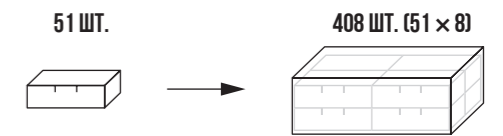

Артикул	ШТРИХ-КОД	ПРОМЕЖУТОЧНАЯ УПАКОВКА	ТРАНСПОРТНЫЙ КОРОБ
1370	4680269841222	51 ШТ.	408 ШТ.
1371	4680269841239	51 ШТ.	408 ШТ.