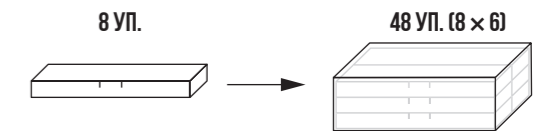

10 УП.

120 УП. (10 × 12)

ГРАФИТНЫЕ КАРАНДАШИ
СЕРИЯ HOT PRINT

ГРАФИТНЫЕ КАРАНДАШИ HOT PRINT С ДЕКОРАТИВНЫМИ ПАТТЕРНАМИ
 ГРАДАЦИЯ ТВЁРДОСТИ: ТМ (НВ)

Артикул	ШТРИХ-КОД	ПРОМЕЖУТОЧНАЯ УПАКОВКА	ТРАНСПОРТНЫЙ КОРОб
HP02 (3045)	4680269967892 	8 УП.	48 УП.