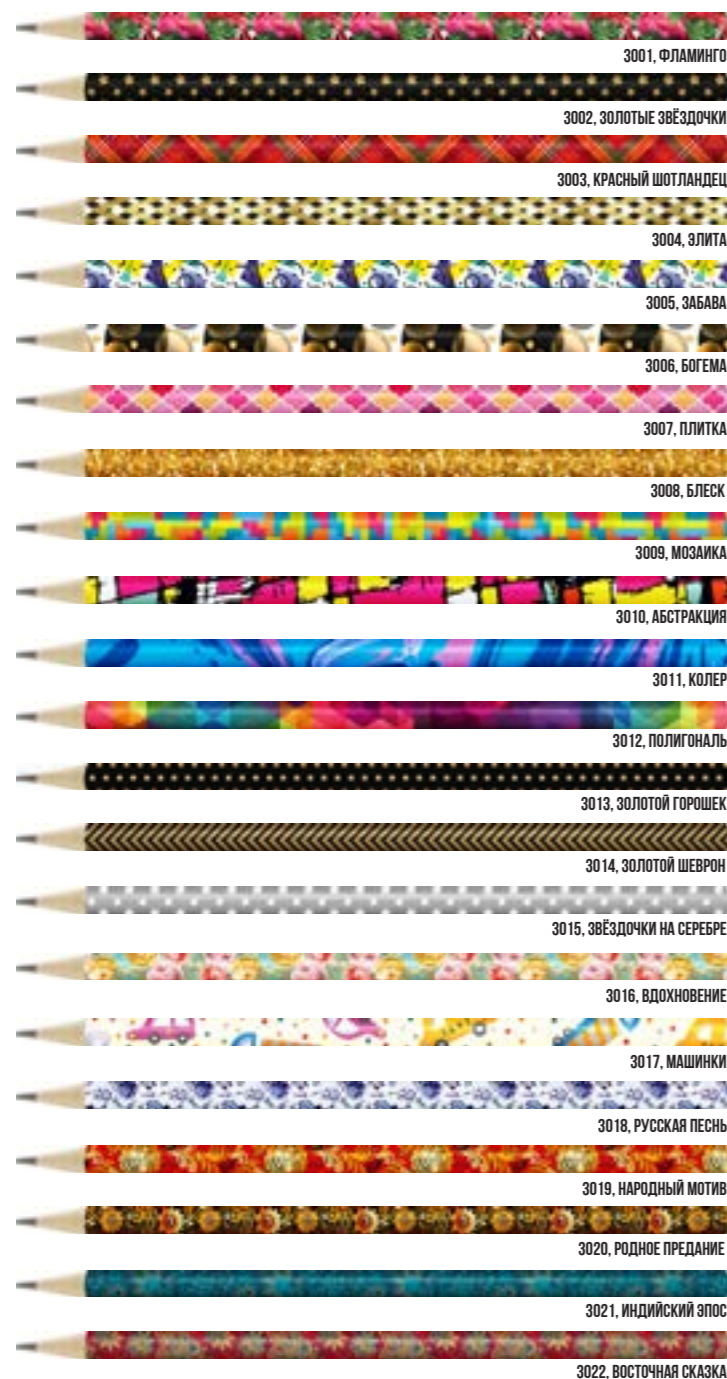

ГРАФИТНЫЕ КАРАНДАШИ HOT PRINT С ДЕКОРАТИВНЫМИ ПАТТЕРНАМИ

ГРАДАЦИЯ ТВЁРДОСТИ: ТМ (HВ)

БЕЗ ЛАСТИКА

Артикул	ШТРИХ-КОД	ПРОМЕЖУТОЧНАЯ УПАКОВКА	ТРАНСПОРТНЫЙ КОРОБ
НР01-12Д (3001)	4680269946392	12 ШТ.	576 ШТ.
НР01-12Д (3002)	4680269946125	12 ШТ.	576 ШТ.
НР01-12Д (3003)	4680269946071	12 ШТ.	576 ШТ.
НР01-12Д (3004)	4680269946378	12 ШТ.	576 ШТ.
НР01-12Д (3005)	4680269946354	12 ШТ.	576 ШТ.
НР01-12Д (3006)	4680269946361	12 ШТ.	576 ШТ.
НР01-12Д (3007)	4680269946309	12 ШТ.	576 ШТ.
НР01-12Д (3008)	4680269946194	12 ШТ.	576 ШТ.
НР01-12Д (3009)	4680269946200	12 ШТ.	576 ШТ.
НР01-12Д (3010)	4680269946262	12 ШТ.	576 ШТ.
НР01-12Д (3011)	4680269946101	12 ШТ.	576 ШТ.
НР01-12Д (3012)	4680269946231	12 ШТ.	576 ШТ.
НР01-12Д (3013)	4680269946064	12 ШТ.	576 ШТ.
НР01-12Д (3014)	4680269946408	12 ШТ.	576 ШТ.
НР01-12Д (3015)	4680269946033	12 ШТ.	576 ШТ.
НР01-12Д (3016)	4680269946019	12 ШТ.	576 ШТ.
НР01-12Д (3017)	4680269946217	12 ШТ.	576 ШТ.
НР01-12Д (3018)	4680269946057	12 ШТ.	576 ШТ.
НР01-12Д (3019)	4680269946415	12 ШТ.	576 ШТ.
НР01-12Д (3020)	4680269946293	12 ШТ.	576 ШТ.
НР01-12Д (3021)	4680269946118	12 ШТ.	576 ШТ.
НР01-12Д (3022)	4680269946170	12 ШТ.	576 ШТ.