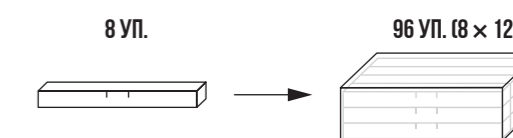

Без ластика. Заточенные.

Твёрдость: 12М, 10М, 8М, 6М, 5М, 4М, 3М, 2М, М, ТМ (12В, 10В, 8В, 6В, 5В, 4В, 3В, 2В, В, НВ)

Форма: круглые

Наборы: коробка 6 шт. × 8, 8 шт. × 16

АРТ. 6В-1700

АРТ. 8В-1700

Артикул	Штрих-код	Промежуточная упаковка	Транспортный короб
6В-1700	4630082122145	8 УП.	96 УП.