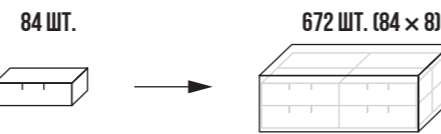

АРТ. 1-965

Артикул	Штрих-код	Промежуточная упаковка	Транспортный короб
0-965	4680269802766	84 шт.	672 шт.
1-965	4680269802773	84 шт.	672 шт.

БЕЗ ЛАСТИКА

АРТ. 0-966

С ЛАСТИКОМ

АРТ. 1-966

Артикул	Штрих-код	Промежуточная упаковка	Транспортный короб
0-966	4680269807662	84 шт.	672 шт.
1-966	4680269808140	84 шт.	672 шт.