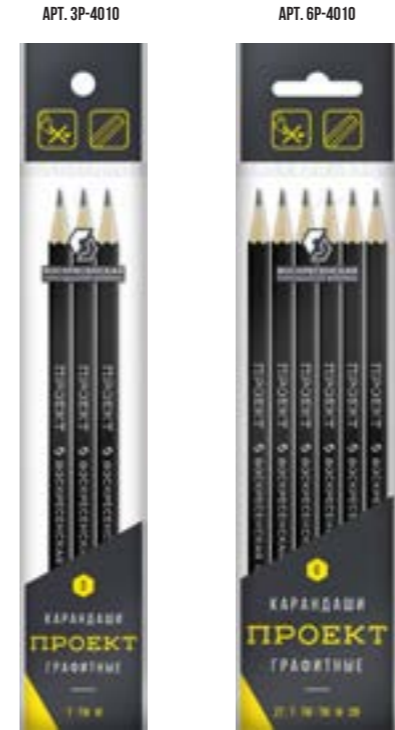

ГРАФИТНЫЕ КАРАНДАШИ «ПРОЕКТ», ШЕСТИГРАННЫЕ
ГРАДАЦИЯ ТВЁРДОСТИ: 6М, 5М, 4М, 3М, 2М, М, ТМ, Т, 2Т (6В, 5В, 4В, 3В, 2В, В, НВ, Н, 2Н)

Артикул	ШТРИХ-КОД	ПРОМЕЖУТОЧНАЯ УПАКОВКА	ТРАНСПОРТНЫЙ КОРОБ
3P-4010	4630082122084	10 УП.	120 УП.
		10 УП. → 120 УП. (10 × 12)	
6P-4010	4630082122107	8 УП.	96 УП.
		8 УП. → 96 УП. (8 × 12)	
12P-4010	4630082122121	8 УП.	48 УП.
		8 УП. → 48 УП. (8 × 6)