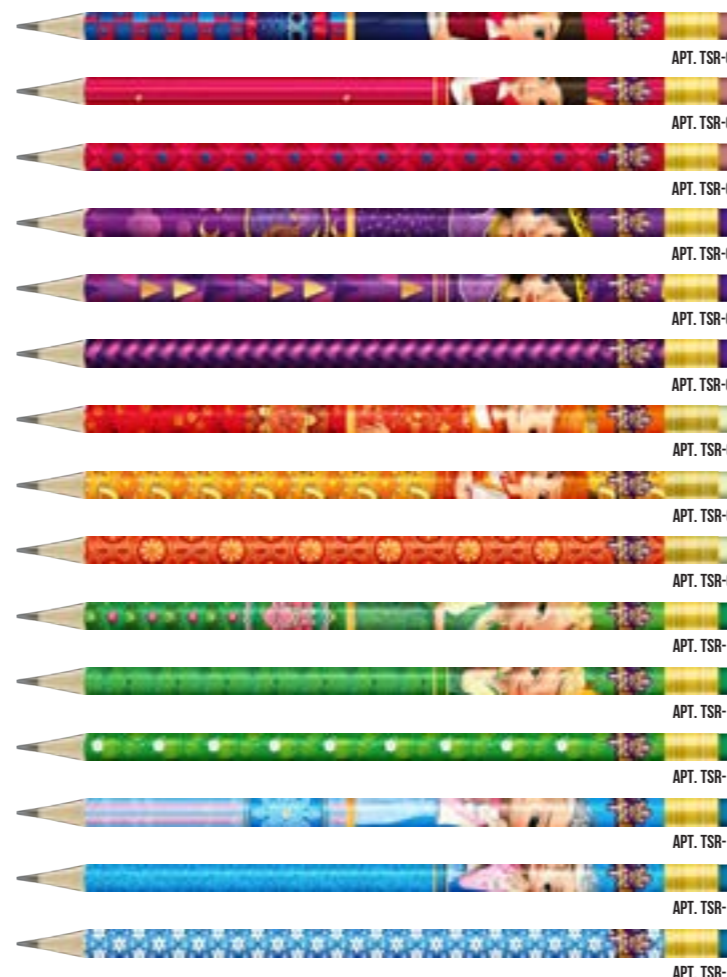

ГРАФИТНЫЕ ДЕТСКИЕ КАРАНДАШИ СЕРИЯ «ЦАРЕВНЫ»

ГРАФИТНЫЕ КАРАНДАШИ

ГРАДИАЦИЯ ТВЁРДОСТИ: ТМ (НВ)