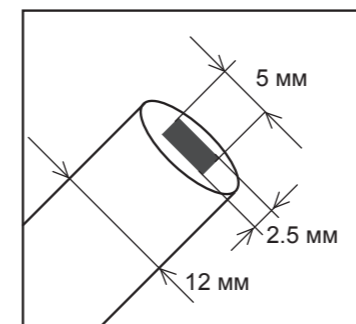

АРТ. 1P-1370

АРТ. 1P-1371

Артикул	ШТРИХ-КОД	ПРОМЕЖУТОЧНАЯ УПАКОВКА	ТРАНСПОРТНЫЙ КОРОБ
1P-1370	4680269841253	15 УП.	180 УП.
1P-1371	4680269841246	15 УП.	180 УП.

Специальные карандаши серии «СТРОИТЕЛЬНЫЙ» предназначены для работы по дереву, металлу. Корпус карандаша яркого красного и жёлтого цвета. Имеют плоский стержень 5 × 2.5 мм. Незаточенные. Твёрдость: 2М (2В) Форма: овальные Балк: 51 шт. Набор: пакет 1 шт. × 15